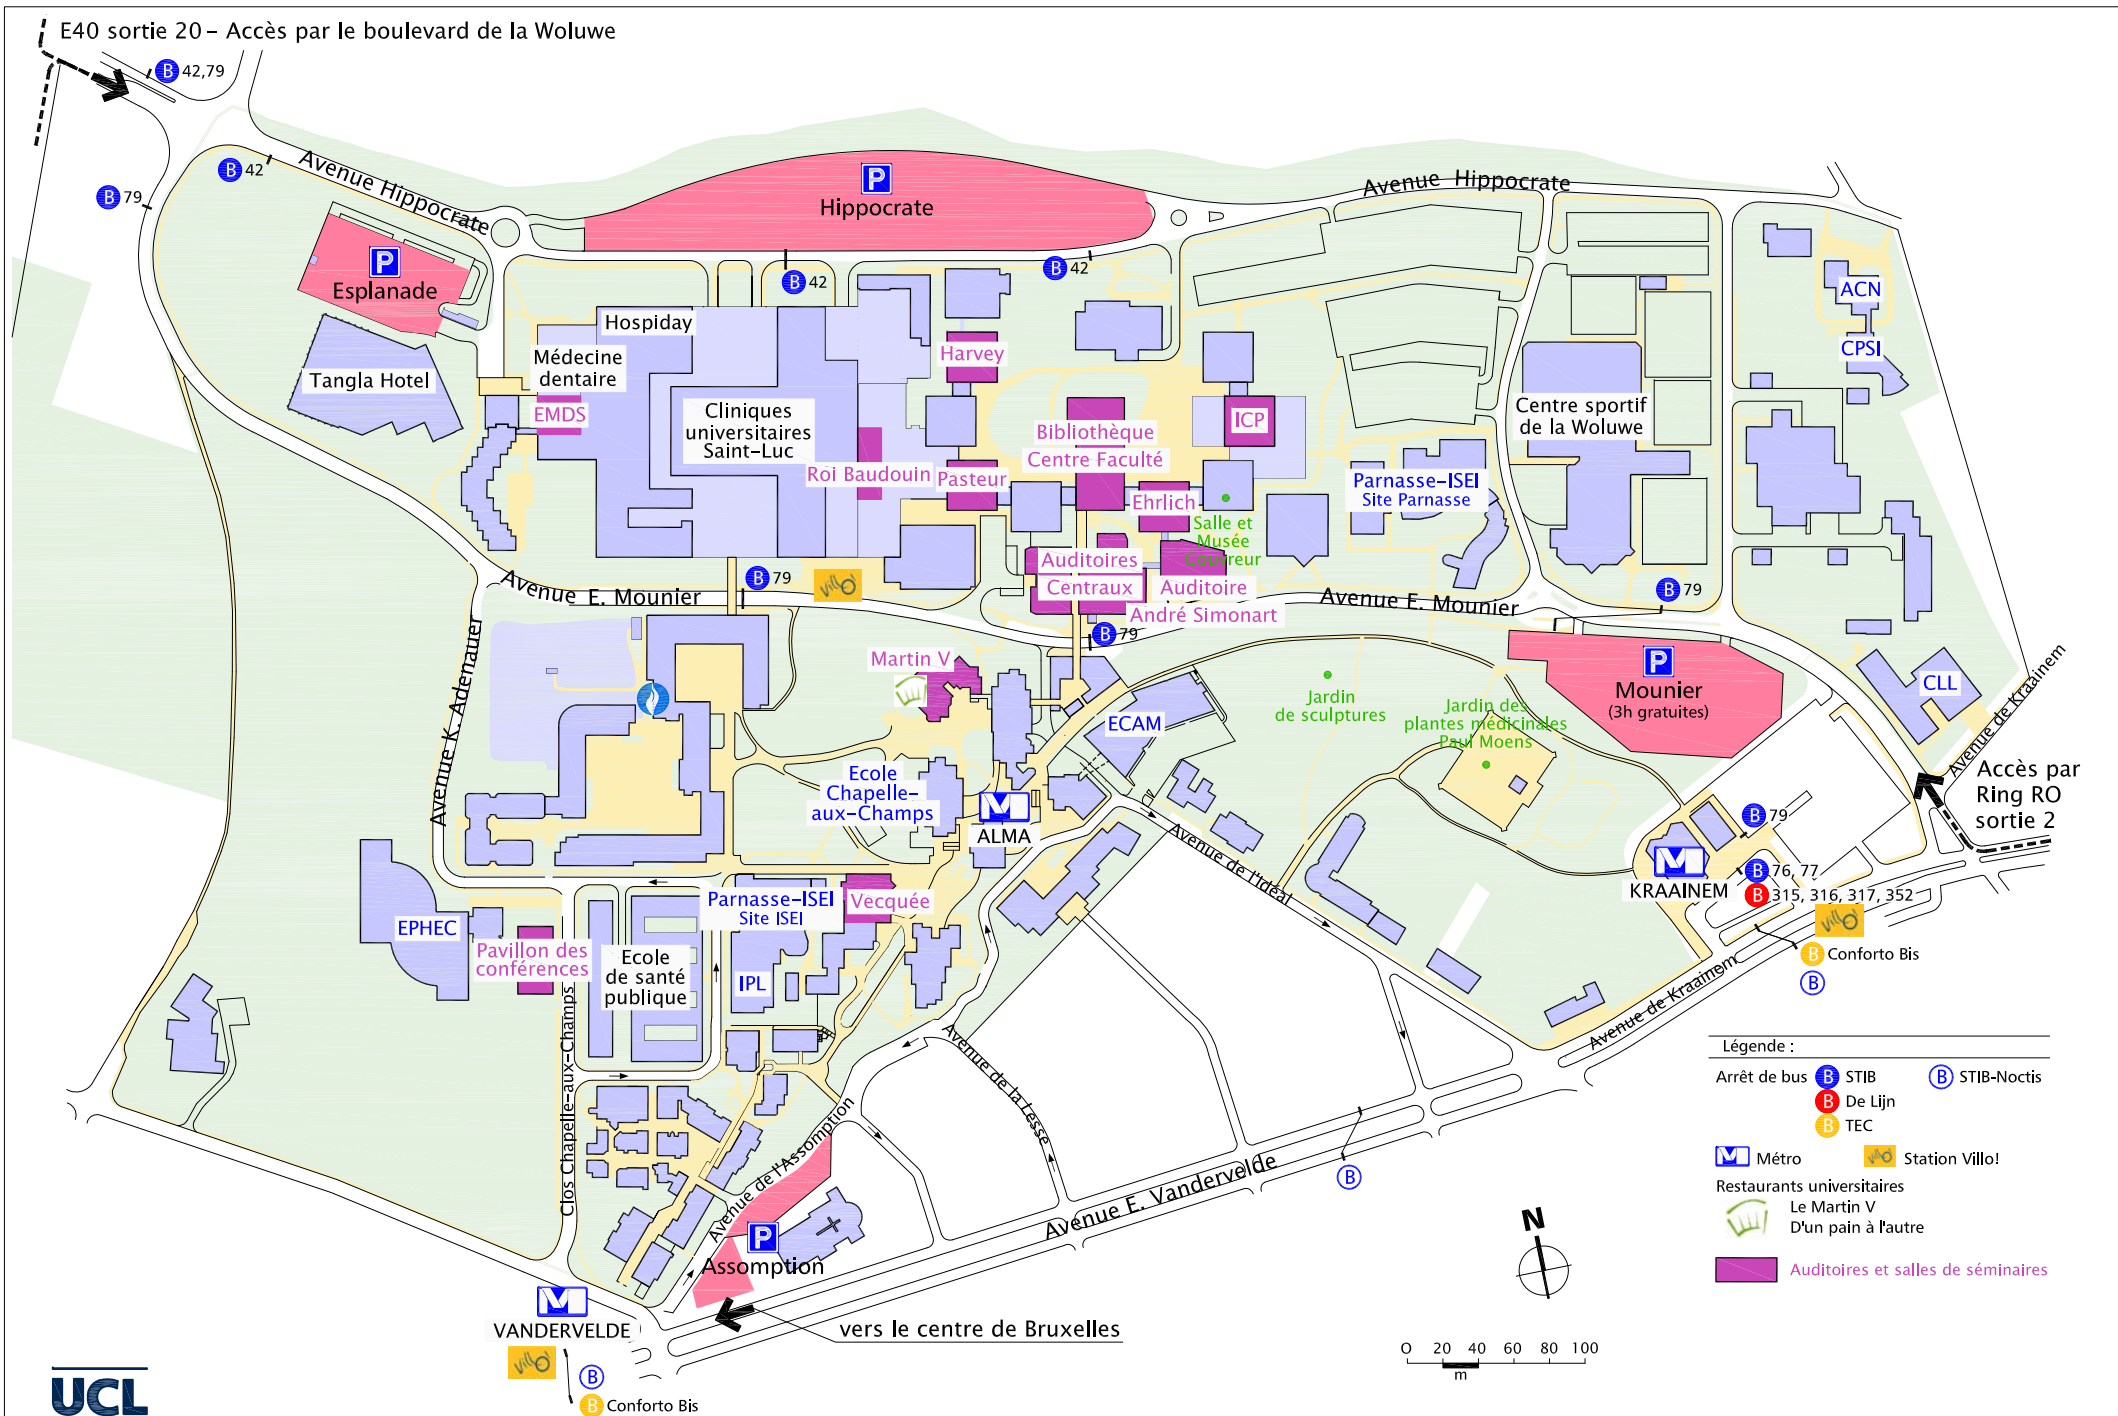

E40 sortie 20 – Accès par le boulevard de la Woluwe

- Légende :**
- Arrêt de bus STIB STIB-Noctis
 - De Lijn
 - TEC
 - Métro Station Villo!
 - Restaurants universitaires
Le Martin V
D'un pain à l'autre
 - Auditoriums et salles de séminaires